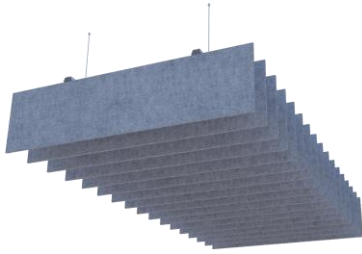

Feltbi Baffle ürünlerimiz tavanlarınızda hem akustik hem de görselliği zarif bir şekilde sağlar. Kurulumu kolaydır, sağlıklı, uzun ömürlü ürünlerdir. Mekanlarınıza özel tasarımlar ile projelerinize farklılık katar. Boyut, renk ve şekil çeşitliliği ile keçe Baffle ürünlerimiz sayesinde **Şimdi Mekanlar Çok Akustik!**

ÖZELLİKLER

Ham madde	:	%100 Polyester Elyaf (%100 geri dönüşüm)
Ağırlık ve Kalınlık	:	1400 gr/m² - 5/8/10/12/15 mm ~
Renk	:	Açık Gri

Boyutlar :

Uzunluk : Max : 240 cm
Genişlik : İstenilen ölçüler
Kalınlık : 5/8/10/12/15 mm ~

MONTAJ

Ürüne özel geliştirilen alüminyum askı aparatları aracılığı ile uygulanır.

PERFORMANS ÖZELLİKLERİ

NRC Ölçüm	:	BF-SK serisi için NRC 0,40-0,55 ~
Sertifikasyon	:	Reach / RoHS / Oeko-tex / TSE / ISO 9001
Yangın Sınıfı	:	BS1d0
Sağlık Değerleri	:	%99,9 zararlı madde içermez antibakteriyel, antikanserojen
Termal Yalıtım	:	0,034 λ W/mk
Su Buhar Difüzyon	:	1,1 μ

Bakım ve Temizlik :

- Elektrik süpürgesi ile ağır baskı uygulanmadan dış yüzey temizliği yapılabilir.
- Nemli bir bezle hafifçe silinerek dış yüzey temizliği yapılabilir

BF-D10