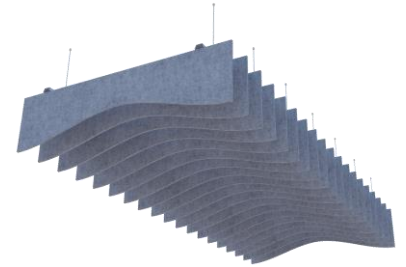

Feltbi Baffle ürünlerimiz tavanlarınızda hem akustik hem de görselliği zarif bir şekilde sağlar. Kurulumu kolaydır, sağlıklı, uzun ömürlü ürünlerdir. Mekanlarınıza özel tasarımlar ile projelerinize farklılık katar. Boyut, renk ve şekil çeşitliliği ile keçe Baffle ürünlerimiz sayesinde **Şimdi Mekanlar Çok Akustik!**

ÖZELLİKLER

Ham madde	:	%100 Polyester Elyaf (%100 geri dönüşüm)
Ağırlık ve Kalınlık	:	1400 gr/m² - 5/8/10/12/15 mm ~
Renk	:	Açık Gri

Boyutlar :

Uzunluk : Max : 240 cm
Genişlik : İstenilen ölçüler
Kalınlık : 5/8/10/12/15 mm ~

MONTAJ

Ürüne özel geliştirilen alüminyum askı aparatları aracılığı ile uygulanır.

PERFORMANS ÖZELLİKLERİ

NRC Ölçüm	:	BF-SK serisi için NRC 0,40-0,55 ~
Sertifikasyon	:	Reach / RoHS / Oeko-tex / TSE / ISO 9001
Yangın Sınıfı	:	BS1d0
Sağlık Değerleri	:	%99,9 zararlı madde içermez antibakteriyel, antikanserojen
Termal Yalıtım	:	0,034 λ W/mk
Su Buhar Difüzyon	:	1,1 μ

Bakım ve Temizlik :

- Elektrik süpürgesi ile ağır baskı uygulanmadan dış yüzey temizliği yapılabilir.
- Nemli bir bezle hafifçe silinerek dış yüzey temizliği yapılabilir

BF-D30