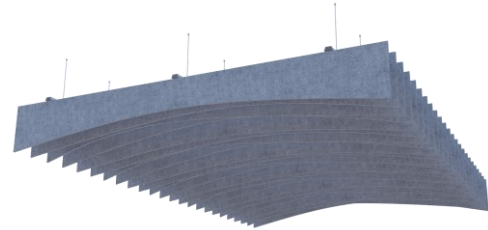

Feltbi Baffle ürünlerimiz tavanlarınızda hem akustik hem de görselliği zarif bir şekilde sağlar. Kurulumu kolaydır, sağlıklı, uzun ömürlü ürünlerdir. Mekanlarınıza özel tasarımlar ile projelerinize farklılık katar. Boyut, renk ve şekil çeşitliliği ile keçe Baffle ürünlerimiz sayesinde **Şimdi Mekanlar Çok Akustik!**

ÖZELLİKLER

Ham madde	:	%100 Polyester Elyaf (%100 geri dönüşüm)
Ağırlık ve Kalınlık	:	1840 gr/m² - 5/8/10/12/15 mm ~
Renk	:	FD Kartela

Boyutlar :

Uzunluk : Max : 240 cm
Genişlik : İstenilen ölçüler
Kalınlık : 5/8/10/12/15 mm ~

MONTAJ

Ürüne özel geliştirilen alüminyum askı aparatları aracılığı ile uygulanır.

PERFORMANS ÖZELLİKLERİ

NRC Ölçüm	:	BF-SK-R2 serisi için NRC 0,40-0,55 ~
Sertifikasyon	:	Reach / RoHS / Oeko-tex / TSE / ISO 9001
Yangın Sınıfı	:	BS1d0
Sağlık Değerleri	:	%99,9 zararlı madde içermez antibakteriyel, antikanserojen
Termal Yalıtım	:	0,034 λ W/mk
Su Buhar Difüzyon	:	1,1 μ

Bakım ve Temizlik :

- Elektrik süpürgesi ile ağır baskı uygulanmadan dış yüzey temizliği yapılabilir.
- Nemli bir bezle hafifçe silinerek dış yüzey temizliği yapılabilir

BF-D50