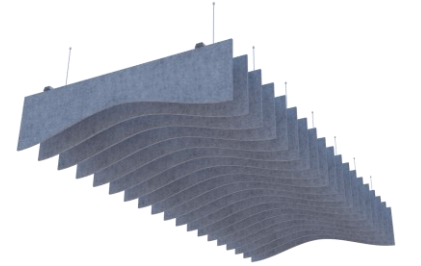

Feltbi Baffle ürünlerimiz tavanlarınızda hem akustik hem de görselliği zarif bir şekilde sağlar. Kurulumu kolaydır, sağlıklı, uzun ömürlü ürünlerdir. Mekanlarınıza özel tasarımlar ile projelerinize farklılık katar. Boyut, renk ve şekil çeşitliliği ile keçe Baffle ürünlerimiz sayesinde **Şimdi Mekanlar Çok Akustik!**

ÖZELLİKLER

Ham madde	:	%100 Polyester Elyaf (%100 geri dönüşüm)
Ağırlık ve Kalınlık	:	1840 gr/m² - 5/8/10/12/15 mm ~
Renk	:	FD Kartela

Boyutlar :

Uzunluk : Max : 240 cm
Genişlik : İstenilen ölçüler
Kalınlık : 5/8/10/12/15 mm ~

MONTAJ

Ürüne özel geliştirilen alüminyum askı aparatları aracılığı ile uygulanır.

PERFORMANS ÖZELLİKLERİ

NRC Ölçüm	:	BF-SK-R2 serisi için NRC 0,40-0,55 ~
Sertifikasyon	:	Reach / RoHS / Oeko-tex / TSE / ISO 9001
Yangın Sınıfı	:	BS1d0
Sağlık Değerleri	:	%99,9 zararlı madde içermez antibakteriyel, antikanserojen
Termal Yalıtım	:	0,034 λ W/mk
Su Buhar Difüzyon	:	1,1 μ

Bakım ve Temizlik :

- Elektrik süpürgesi ile ağır baskı uygulanmadan dış yüzey temizliği yapılabilir.
- Nemli bir bezle hafifçe silinerek dış yüzey temizliği yapılabilir

BF-D30