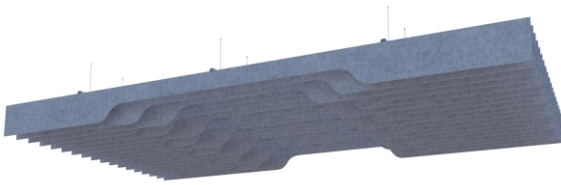

Feltbi Baffle ürünlerimiz tavanlarınızda hem akustik hem de görselliği zarif bir şekilde sağlar. Kurulumu kolaydır, sağlıklı, uzun ömürlü ürünlerdir. Mekanlarınıza özel tasarımlar ile projelerinize farklılık katar. Boyut, renk ve şekil çeşitliliği ile keçe Baffle ürünlerimiz sayesinde **Şimdi Mekanlar Çok Akustik!**

ÖZELLİKLER

Ham madde	:	%100 Polyester Elyaf (%100 geri dönüşüm)
Ağırlık ve Kalınlık	:	1840 gr/m² - 5/8/10/12/15 mm ~
Renk	:	FD Kartela

Boyutlar :

Uzunluk : Max : 240 cm
Genişlik : İstenilen ölçüler
Kalınlık : 5/8/10/12/15 mm ~

MONTAJ

Ürüne özel geliştirilen alüminyum askı aparatları aracılığı ile uygulanır.

PERFORMANS ÖZELLİKLERİ

NRC Ölçüm	:	BF-SK-R2 serisi için NRC 0,40-0,55 ~
Sertifikasyon	:	Reach / RoHS / Oeko-tex / TSE / ISO 9001
Yangın Sınıfı	:	BS1d0
Sağlık Değerleri	:	%99,9 zararlı madde içermez antibakteriyel, antikanserojen
Termal Yalıtım	:	0,034 λ W/mk
Su Buhar Difüzyon	:	1,1 μ

Bakım ve Temizlik :

- Elektrik süpürgesi ile ağır baskı uygulanmadan dış yüzey temizliği yapılabilir.
- Nemli bir bezle hafifçe silinerek dış yüzey temizliği yapılabilir

BF-D40