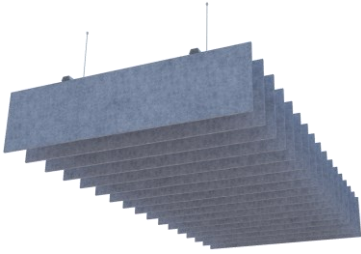

Feltbi Baffle ürünlerimiz tavanlarınızda hem akustik hem de görselliği zarif bir şekilde sağlar. Kurulumu kolaydır, sağlıklı, uzun ömürlü ürünlerdir. Mekanlarınıza özel tasarımlar ile projelerinize farklılık katar. Boyut, renk ve şekil çeşitliliği ile keçe Baffle ürünlerimiz sayesinde **Şimdi Mekanlar Çok Akustik!**

ÖZELLİKLER

Hammadde	:	%100 Polyester Elyaf (%100 geri dönüşüm)
Ağırlık ve Kalınlık	:	3900 gr/m² - 18 mm ~
Renk	:	Gri, Antrasit, Siyah, Beyaz

Boyutlar :

Uzunluk : Max : 300 cm
Genişlik : İstenilen ölçüler
Kalınlık : 18 mm ~

MONTAJ

Ürüne özel geliştirilen alüminyum askı aparatları aracılığı ile uygulanır.

PERFORMANS ÖZELLİKLERİ

NRC Ölçüm	:	BF-ASK18 serisi için NRC 0,40-0,55 ~
Sertifikasyon	:	Reach / RoHS / Oeko-tex / TSE / ISO 9001
Yangın Sınıfı	:	BS1d0
Sağlık Değerleri	:	%99,9 zararlı madde içermez antibakteriyel, antikanserojen
Termal Yalıtım	:	0,034 λ W/mk
Su Buhar Difüzyon	:	1,1 μ

Bakım ve Temizlik :

- Elektrik süpürgesi ile ağır baskı uygulanmadan dış yüzey temizliği yapılabilir.
- Nemli bir bezle hafifçe silinerek dış yüzey temizliği yapılabilir

BF-D10