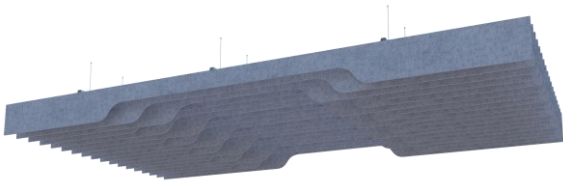

Feltbi Baffle ürünlerimiz tavanlarınızda hem akustik hem de görselliği zarif bir şekilde sağlar. Kurulumu kolaydır, sağlıklı, uzun ömürlü ürünlerdir. Mekanlarınıza özel tasarımlar ile projelerinize farklılık katar. Boyut, renk ve şekil çeşitliliği ile keçe Baffle ürünlerimiz sayesinde **Şimdi Mekanlar Çok Akustik!**

ÖZELLİKLER

Hammadde	:	%100 Polyester Elyaf (%100 geri dönüşüm)
Ağırlık ve Kalınlık	:	3900 gr/m² - 18 mm ~
Renk	:	Gri, Antrasit, Siyah, Beyaz

Boyutlar :

Uzunluk : Max : 300 cm
Genişlik : İstenilen ölçüler
Kalınlık : 18 mm ~

MONTAJ

Ürüne özel geliştirilen alüminyum askı aparatları aracılığı ile uygulanır.

PERFORMANS ÖZELLİKLERİ

NRC Ölçüm	:	BF-ASK18 serisi için NRC 0,40-0,55 ~
Sertifikasyon	:	Reach / RoHS / Oeko-tex / TSE / ISO 9001
Yangın Sınıfı	:	BS1d0
Sağlık Değerleri	:	%99,9 zararlı madde içermez antibakteriyel, antikanserojen
Termal Yalıtım	:	0,034 λ W/mk
Su Buhar Difüzyon	:	1,1 μ

Bakım ve Temizlik :

- Elektrik süpürgesi ile ağır baskı uygulanmadan dış yüzey temizliği yapılabilir.
- Nemli bir bezle hafifçe silinerek dış yüzey temizliği yapılabilir

BF-D40