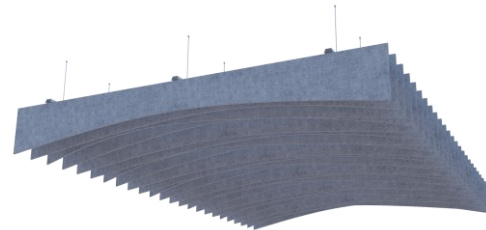

Feltbi Baffle ürünlerimiz tavanlarınızda hem akustik hem de görselliği zarif bir şekilde sağlar. Kurulumu kolaydır, sağlıklı, uzun ömürlü ürünlerdir. Mekanlarınıza özel tasarımlar ile projelerinize farklılık katar. Boyut, renk ve şekil çeşitliliği ile keçe Baffle ürünlerimiz sayesinde **Şimdi Mekanlar Çok Akustik!**

ÖZELLİKLER

Ham madde	:	%100 Polyester Elyaf (%100 geri dönüşüm)
Ağırlık ve Kalınlık	:	4340 gr/m² - 18 mm ~
Renk	:	FD Kartela

Boyutlar :

Uzunluk	: Max : 300 cm
Genişlik	: İstenilen ölçüler
Kalınlık	: 18 mm ~

MONTAJ

Ürüne özel geliştirilen alüminyum askı aparatları aracılığı ile uygulanır.

PERFORMANS ÖZELLİKLERİ

NRC Ölçüm	:	BF-ASK18-R2 serisi için NRC 0,40-0,55 ~
Sertifikasyon	:	Reach / RoHS / Oeko-tex / TSE / ISO 9001
Yangın Sınıfı	:	BS1d0
Sağlık Değerleri	:	%99,9 zararlı madde içermez antibakteriyel, antikanserojen
Termal Yalıtım	:	0,034 λ W/mk
Su Buhar Difüzyon	:	1,1 μ

Bakım ve Temizlik :

- Elektrik süpürgesi ile ağır baskı uygulanmadan dış yüzey temizliği yapılabilir.
- Nemli bir bezle hafifçe silinerek dış yüzey temizliği yapılabilir

BF-D50