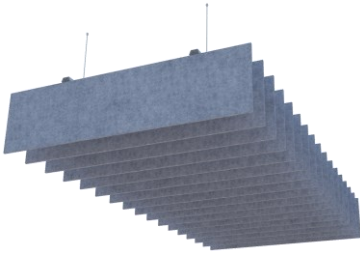

Feltbi Baffle ürünlerimiz tavanlarınızda hem akustik hem de görselliği zarif bir şekilde sağlar. Kurulumu kolaydır, sağlıklı, uzun ömürlü ürünlerdir. Mekanlarınıza özel tasarımlar ile projelerinize farklılık katar. Boyut, renk ve şekil çeşitliliği ile keçe Baffle ürünlerimiz sayesinde **Şimdi Mekanlar Çok Akustik!**

ÖZELLİKLER

Ham madde	:	%100 Polyester Elyaf (%100 geri dönüşüm)
Ağırlık ve Kalınlık	:	4340 gr/m² - 18 mm ~
Renk	:	FD Kartela

Boyutlar :

Uzunluk	: Max : 300 cm
Genişlik	: İstenilen ölçüler
Kalınlık	: 18 mm ~

MONTAJ

Ürüne özel geliştirilen alüminyum askı aparatları aracılığı ile uygulanır.

PERFORMANS ÖZELLİKLERİ

NRC Ölçüm	:	BF-ASK18-R2 serisi için NRC 0,40-0,55 ~
Sertifikasyon	:	Reach / RoHS / Oeko-tex / TSE / ISO 9001
Yangın Sınıfı	:	BS1d0
Sağlık Değerleri	:	%99,9 zararlı madde içermez antibakteriyel, antikanserojen
Termal Yalıtım	:	0,034 λ W/mk
Su Buhar Difüzyon	:	1,1 μ

Bakım ve Temizlik :

- Elektrik süpürgesi ile ağır baskı uygulanmadan dış yüzey temizliği yapılabilir.
- Nemli bir bezle hafifçe silinerek dış yüzey temizliği yapılabilir

BF-D10