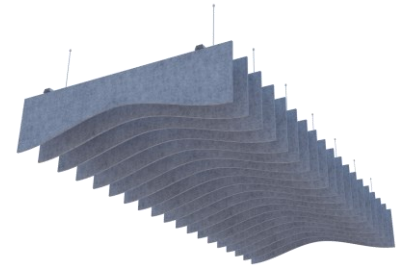

Feltbi Baffle ürünlerimiz tavanlarınızda hem akustik hem de görselliği zarif bir şekilde sağlar. Kurulumu kolaydır, sağlıklı, uzun ömürlü ürünlerdir. Mekanlarınıza özel tasarımlar ile projelerinize farklılık katar. Boyut, renk ve şekil çeşitliliği ile keçe Baffle ürünlerimiz sayesinde **Şimdi Mekanlar Çok Akustik!**

ÖZELLİKLER

Ham madde	:	%100 Polyester Elyaf (%100 geri dönüşüm)
Ağırlık ve Kalınlık	:	4340 gr/m² - 18 mm ~
Renk	:	FD Kartela

Boyutlar :

Uzunluk	: Max : 300 cm
Genişlik	: İstenilen ölçüler
Kalınlık	: 18 mm ~

MONTAJ

Ürüne özel geliştirilen alüminyum askı aparatları aracılığı ile uygulanır.

PERFORMANS ÖZELLİKLERİ

NRC Ölçüm	:	BF-ASK18-R2 serisi için NRC 0,40-0,55 ~
Sertifikasyon	:	Reach / RoHS / Oeko-tex / TSE / ISO 9001
Yangın Sınıfı	:	BS1d0
Sağlık Değerleri	:	%99,9 zararlı madde içermez antibakteriyel, antikanserojen
Termal Yalıtım	:	0,034 λ W/mk
Su Buhar Difüzyon	:	1,1 μ

Bakım ve Temizlik :

- Elektrik süpürgesi ile ağır baskı uygulanmadan dış yüzey temizliği yapılabilir.
- Nemli bir bezle hafifçe silinerek dış yüzey temizliği yapılabilir

BF-D30