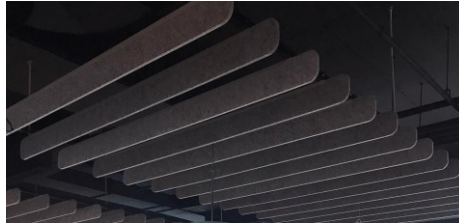

Feltbi Baffle ürünlerimiz tavanlarınızda hem akustik hem de görselliği zarif bir şekilde sağlar. Kurulumu kolaydır, sağlıklı, uzun ömürlü ürünlerdir. Mekanlarınıza özel tasarımlar ile projelerinize farklılık katar. Boyut, renk ve şekil çeşitliliği ile keçe Baffle ürünlerimiz sayesinde **Şimdi Mekanlar Çok Akustik!**

ÖZELLİKLER

Ham madde	:	%100 Polyester Elyaf (%100 geri dönüşüm)
Ağırlık ve Kalınlık	:	4340 gr/m² - 18 mm ~
Renk	:	FD Kartela

Boyutlar :

Uzunluk	: Max : 300 cm
Genişlik	: İstenilen ölçüler
Kalınlık	: 18 mm ~

MONTAJ

Ürüne özel geliştirilen alüminyum askı aparatları aracılığı ile uygulanır.

PERFORMANS ÖZELLİKLERİ

NRC Ölçüm	:	BF-ASK18-R2 serisi için NRC 0,40-0,55 ~
Sertifikasyon	:	Reach / RoHS / Oeko-tex / TSE / ISO 9001
Yangın Sınıfı	:	BS1d0
Sağlık Değerleri	:	%99,9 zararlı madde içermez antibakteriyel, antikanserojen
Termal Yalıtım	:	0,034 λ W/mk
Su Buhar Difüzyon	:	1,1 μ

Bakım ve Temizlik :

- Elektrik süpürgesi ile ağır baskı uygulanmadan dış yüzey temizliği yapılabilir.
- Nemli bir bezle hafifçe silinerek dış yüzey temizliği yapılabilir

BF-D20