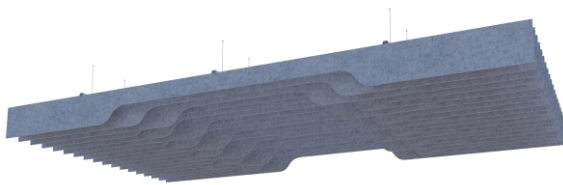

Feltbi Baffle ürünlerimiz tavanlarınızda hem akustik hem de görselliği zarif bir şekilde sağlar. Kurulumu kolaydır, sağlıklı, uzun ömürlü ürünlerdir. Mekanlarınıza özel tasarımlar ile projelerinize farklılık katar. Boyut, renk ve şekil çeşitliliği ile keçe Baffle ürünlerimiz sayesinde **Şimdi Mekanlar Çok Akustik!**

ÖZELLİKLER

Ham madde	:	%100 Polyester Elyaf (%100 geri dönüşüm)
Ağırlık ve Kalınlık	:	4340 gr/m² - 18 mm ~
Renk	:	FD Kartela

Boyutlar :

Uzunluk	: Max : 300 cm
Genişlik	: İstenilen ölçüler
Kalınlık	: 18 mm ~

MONTAJ

Ürüne özel geliştirilen alüminyum askı aparatları aracılığı ile uygulanır.

PERFORMANS ÖZELLİKLERİ

NRC Ölçüm	:	BF-ASK18-R2 serisi için NRC 0,40-0,55 ~
Sertifikasyon	:	Reach / RoHS / Oeko-tex / TSE / ISO 9001
Yangın Sınıfı	:	BS1d0
Sağlık Değerleri	:	%99,9 zararlı madde içermez antibakteriyel, antikanserojen
Termal Yalıtım	:	0,034 λ W/mk
Su Buhar Difüzyon	:	1,1 μ

Bakım ve Temizlik :

- Elektrik süpürgesi ile ağır baskı uygulanmadan dış yüzey temizliği yapılabilir.
- Nemli bir bezle hafifçe silinerek dış yüzey temizliği yapılabilir

BF-D40