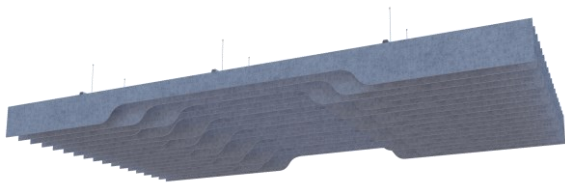

Feltbi Baffle ürünlerimiz tavanlarınızda hem akustik hem de görselliği zarif bir şekilde sağlar. Kurulumu kolaydır, sağlıklı, uzun ömürlü ürünlerdir. Mekanlarınıza özel tasarımlar ile projelerinize farklılık katar. Boyut, renk ve şekil çeşitliliği ile keçe Baffle ürünlerimiz sayesinde **Şimdi Mekanlar Çok Akustik!**

ÖZELLİKLER

Hammadde	:	%100 Polyester Elyaf (%100 geri dönüşüm)
Ağırlık ve Kalınlık	:	4900 gr/m² - 18 mm ~
Renk	:	BF Kartela

Boyutlar :

Uzunluk : Max : 300 cm
Genişlik : İstenilen ölçüler
Kalınlık : 18 mm ~

MONTAJ

Ürüne özel geliştirilen alüminyum askı aparatları aracılığı ile uygulanır.

PERFORMANS ÖZELLİKLERİ

NRC Ölçüm	:	BF-ASK18-B2 serisi için NRC 0,40-0,55 ~
Sertifikasyon	:	Reach / RoHS / Oeko-tex / TSE / ISO 9001
Yangın Sınıfı	:	BS1d0
Sağlık Değerleri	:	%99,9 zararlı madde içermez antibakteriyel, antikanserojen
Termal Yalıtım	:	0,034 λ W/mk
Su Buhar Difüzyon	:	1,1 μ

Bakım ve Temizlik :

- Elektrik süpürgesi ile ağır baskı uygulanmadan dış yüzey temizliği yapılabilir.
- Nemli bir bezle hafifçe silinerek dış yüzey temizliği yapılabilir

BF-D40