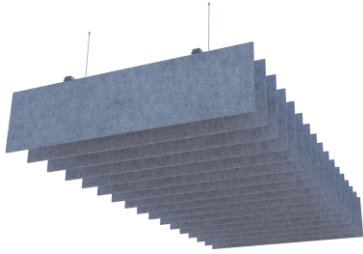

Feltbi Baffle ürünlerimiz tavanlarınızda hem akustik hem de görselliği zarif bir şekilde sağlar. Kurulumu kolaydır, sağlıklı, uzun ömürlü ürünlerdir. Mekanlarınıza özel tasarımlar ile projelerinize farklılık katar. Boyut, renk ve şekil çeşitliliği ile keçe Baffle ürünlerimiz sayesinde **Şimdi Mekanlar Çok Akustik!**

ÖZELLİKLER

Hammadde	:	%100 Polyester Elyaf (%100 geri dönüşüm)
Ağırlık ve Kalınlık	:	4900 gr/m² - 18 mm ~
Renk	:	BF Kartela

Boyutlar :

Uzunluk : Max : 300 cm
Genişlik : İstenilen ölçüler
Kalınlık : 18 mm ~

MONTAJ

Ürüne özel geliştirilen alüminyum askı aparatları aracılığı ile uygulanır.

PERFORMANS ÖZELLİKLERİ

NRC Ölçüm	:	BF-ASK18-B2 serisi için NRC 0,40-0,55 ~
Sertifikasyon	:	Reach / RoHS / Oeko-tex / TSE / ISO 9001
Yangın Sınıfı	:	BS1d0
Sağlık Değerleri	:	%99,9 zararlı madde içermez antibakteriyel, antikanserojen
Termal Yalıtım	:	0,034 λ W/mk
Su Buhar Difüzyon	:	1,1 μ

Bakım ve Temizlik :

- Elektrik süpürgesi ile ağır baskı uygulanmadan dış yüzey temizliği yapılabilir.
- Nemli bir bezle hafifçe silinerek dış yüzey temizliği yapılabilir

BF-D10