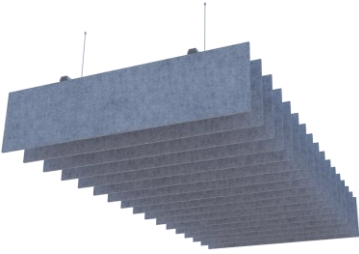

Feltbi Baffle ürünlerimiz tavanlarınızda hem akustik hem de görselliği zarif bir şekilde sağlar. Kurulumu kolaydır, sağlıklı, uzun ömürlü ürünlerdir. Mekanlarınıza özel tasarımlar ile projelerinize farklılık katar. Boyut, renk ve şekil çeşitliliği ile keçe Baffle ürünlerimiz sayesinde **Şimdi Mekanlar Çok Akustik!**

ÖZELLİKLER

Hammadde	:	%100 Polyester Elyaf (%100 geri dönüşüm)
Ağırlık ve Kalınlık	:	2600 gr/m² - 12mm ~
Renk	:	Gri, Antrasit, Siyah, Beyaz

Boyutlar :

Uzunluk : Max : 300 cm
Genişlik : İstenilen ölçüler
Kalınlık : 12mm~

MONTAJ

Ürüne özel geliştirilen alüminyum askı aparatları aracılığı ile uygulanır.

PERFORMANS ÖZELLİKLERİ

NRC Ölçüm	:	BF-ASK12 serisi için NRC 0,40-0,55 ~
Sertifikasyon	:	Reach / RoHS / Oeko-tex / TSE / ISO 9001
Yangın Sınıfı	:	BS1d0
Sağlık Değerleri	:	%99,9 zararlı madde içermez antibakteriyel, antikanserojen
Termal Yalıtım	:	0,034 λ W/mk
Su Buhar Difüzyon	:	1,1 μ

Bakım ve Temizlik :

- Elektrik süpürgesi ile ağır baskı uygulanmadan dış yüzey temizliği yapılabilir.
- Nemli bir bezle hafifçe silinerek dış yüzey temizliği yapılabilir

BF-D10