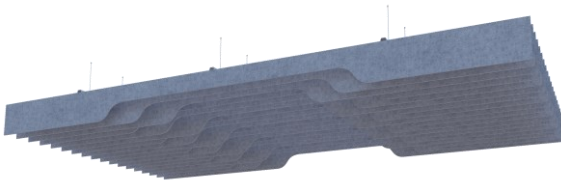

Feltbi Baffle ürünlerimiz tavanlarınızda hem akustik hem de görselliği zarif bir şekilde sağlar. Kurulumu kolaydır, sağlıklı, uzun ömürlü ürünlerdir. Mekanlarınıza özel tasarımlar ile projelerinize farklılık katar. Boyut, renk ve şekil çeşitliliği ile keçe Baffle ürünlerimiz sayesinde **Şimdi Mekanlar Çok Akustik!**

ÖZELLİKLER

Hammadde	:	%100 Polyester Elyaf (%100 geri dönüşüm)
Ağırlık ve Kalınlık	:	2600 gr/m² - 12mm ~
Renk	:	Gri, Antrasit, Siyah, Beyaz

Boyutlar :

Uzunluk : Max : 300 cm
Genişlik : İstenilen ölçüler
Kalınlık : 12mm~

MONTAJ

Ürüne özel geliştirilen alüminyum askı aparatları aracılığı ile uygulanır.

PERFORMANS ÖZELLİKLERİ

NRC Ölçüm	:	BF-ASK12 serisi için NRC 0,40-0,55 ~
Sertifikasyon	:	Reach / RoHS / Oeko-tex / TSE / ISO 9001
Yangın Sınıfı	:	BS1d0
Sağlık Değerleri	:	%99,9 zararlı madde içermez antibakteriyel, antikanserojen
Termal Yalıtım	:	0,034 λ W/mk
Su Buhar Difüzyon	:	1,1 μ

Bakım ve Temizlik :

- Elektrik süpürgesi ile ağır baskı uygulanmadan dış yüzey temizliği yapılabilir.
- Nemli bir bezle hafifçe silinerek dış yüzey temizliği yapılabilir

BF-D40