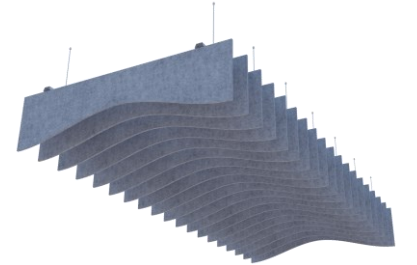

Feltbi Baffle ürünlerimiz tavanlarınızda hem akustik hem de görselliği zarif bir şekilde sağlar. Kurulumu kolaydır, sağlıklı, uzun ömürlü ürünlerdir. Mekanlarınıza özel tasarımlar ile projelerinize farklılık katar. Boyut, renk ve şekil çeşitliliği ile keçe Baffle ürünlerimiz sayesinde **Şimdi Mekanlar Çok Akustik!**

ÖZELLİKLER

Hammadde	:	%100 Polyester Elyaf (%100 geri dönüşüm)
Ağırlık ve Kalınlık	:	2600 gr/m² - 12mm ~
Renk	:	Gri, Antrasit, Siyah, Beyaz

Boyutlar :

Uzunluk : Max : 300 cm
Genişlik : İstenilen ölçüler
Kalınlık : 12mm~

MONTAJ

Ürüne özel geliştirilen alüminyum askı aparatları aracılığı ile uygulanır.

PERFORMANS ÖZELLİKLERİ

NRC Ölçüm	:	BF-ASK12 serisi için NRC 0,40-0,55 ~
Sertifikasyon	:	Reach / RoHS / Oeko-tex / TSE / ISO 9001
Yangın Sınıfı	:	BS1d0
Sağlık Değerleri	:	%99,9 zararlı madde içermez antibakteriyel, antikanserojen
Termal Yalıtım	:	0,034 λ W/mk
Su Buhar Difüzyon	:	1,1 μ

Bakım ve Temizlik :

- Elektrik süpürgesi ile ağır baskı uygulanmadan dış yüzey temizliği yapılabilir.
- Nemli bir bezle hafifçe silinerek dış yüzey temizliği yapılabilir

BF-D30