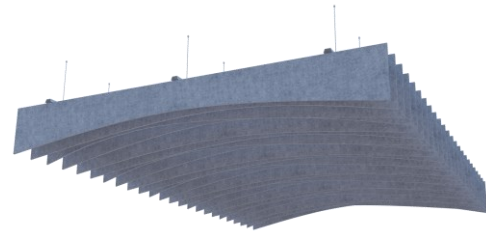

Feltbi Baffle ürünlerimiz tavanlarınızda hem akustik hem de görselliği zarif bir şekilde sağlar. Kurulumu kolaydır, sağlıklı, uzun ömürlü ürünlerdir. Mekanlarınıza özel tasarımlar ile projelerinize farklılık katar. Boyut, renk ve şekil çeşitliliği ile keçe Baffle ürünlerimiz sayesinde **Şimdi Mekanlar Çok Akustik!**

ÖZELLİKLER

Hammadde	:	%100 Polyester Elyaf (%100 geri dönüşüm)
Ağırlık ve Kalınlık	:	2600 gr/m² - 12mm ~
Renk	:	Gri, Antrasit, Siyah, Beyaz

Boyutlar :

Uzunluk : Max : 300 cm
Genişlik : İstenilen ölçüler
Kalınlık : 12mm~

MONTAJ

Ürüne özel geliştirilen alüminyum askı aparatları aracılığı ile uygulanır.

PERFORMANS ÖZELLİKLERİ

NRC Ölçüm	:	BF-ASK12 serisi için NRC 0,40-0,55 ~
Sertifikasyon	:	Reach / RoHS / Oeko-tex / TSE / ISO 9001
Yangın Sınıfı	:	BS1d0
Sağlık Değerleri	:	%99,9 zararlı madde içermez antibakteriyel, antikanserojen
Termal Yalıtım	:	0,034 λ W/mk
Su Buhar Difüzyon	:	1,1 μ

Bakım ve Temizlik :

- Elektrik süpürgesi ile ağır baskı uygulanmadan dış yüzey temizliği yapılabilir.
- Nemli bir bezle hafifçe silinerek dış yüzey temizliği yapılabilir

BF-D50