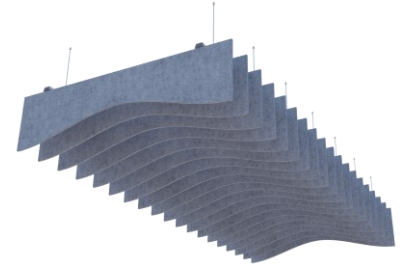

Feltbi Baffle ürünlerimiz tavanlarınızda hem akustik hem de görselliği zarif bir şekilde sağlar. Kurulumu kolaydır, sağlıklı, uzun ömürlü ürünlerdir. Mekanlarınıza özel tasarımlar ile projelerinize farklılık katar. Boyut, renk ve şekil çeşitliliği ile keçe Baffle ürünlerimiz sayesinde **Şimdi Mekanlar Çok Akustik!**

ÖZELLİKLER

Hammadde	:	%100 Polyester Elyaf (%100 geri dönüşüm)
Ağırlık ve Kalınlık	:	3040 gr/m² - 12 mm ~
Renk	:	FD Kartela

Boyutlar :

Uzunluk : Max : 300 cm
Genişlik : İstenilen ölçüler
Kalınlık : 12 mm ~

MONTAJ

Ürüne özel geliştirilen alüminyum askı aparatları aracılığı ile uygulanır.

PERFORMANS ÖZELLİKLERİ

NRC Ölçüm	:	BF-ASK12-R2 serisi için NRC 0,40-0,55 ~
Sertifikasyon	:	Reach / RoHS / Oeko-tex / TSE / ISO 9001
Yangın Sınıfı	:	BS1d0
Sağlık Değerleri	:	%99,9 zararlı madde içermez antibakteriyel, antikanserojen
Termal Yalıtım	:	0,034 λ W/mk
Su Buhar Difüzyon	:	1,1 μ

Bakım ve Temizlik :

- Elektrik süpürgesi ile ağır baskı uygulanmadan dış yüzey temizliği yapılabilir.
- Nemli bir bezle hafifçe silinerek dış yüzey temizliği yapılabilir

BF-D30