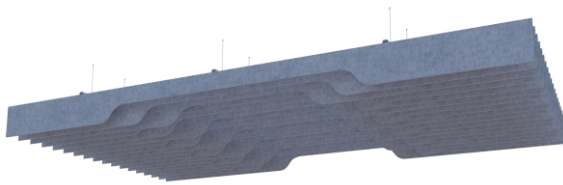

Feltbi Baffle ürünlerimiz tavanlarınızda hem akustik hem de görselliği zarif bir şekilde sağlar. Kurulumu kolaydır, sağlıklı, uzun ömürlü ürünlerdir. Mekanlarınıza özel tasarımlar ile projelerinize farklılık katar. Boyut, renk ve şekil çeşitliliği ile keçe Baffle ürünlerimiz sayesinde **Şimdi Mekanlar Çok Akustik!**

ÖZELLİKLER

Hammadde	:	%100 Polyester Elyaf (%100 geri dönüşüm)
Ağırlık ve Kalınlık	:	3040 gr/m² - 12 mm ~
Renk	:	FD Kartela

Boyutlar :

Uzunluk : Max : 300 cm
Genişlik : İstenilen ölçüler
Kalınlık : 12 mm ~

MONTAJ

Ürüne özel geliştirilen alüminyum askı aparatları aracılığı ile uygulanır.

PERFORMANS ÖZELLİKLERİ

NRC Ölçüm	:	BF-ASK12-R2 serisi için NRC 0,40-0,55 ~
Sertifikasyon	:	Reach / RoHS / Oeko-tex / TSE / ISO 9001
Yangın Sınıfı	:	BS1d0
Sağlık Değerleri	:	%99,9 zararlı madde içermez antibakteriyel, antikanserojen
Termal Yalıtım	:	0,034 λ W/mk
Su Buhar Difüzyon	:	1,1 μ

Bakım ve Temizlik :

- Elektrik süpürgesi ile ağır baskı uygulanmadan dış yüzey temizliği yapılabilir.
- Nemli bir bezle hafifçe silinerek dış yüzey temizliği yapılabilir

BF-D40