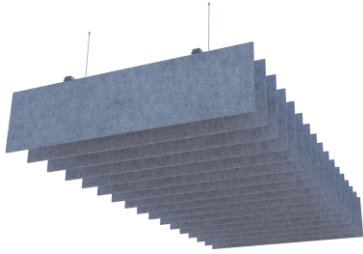

Feltbi Baffle ürünlerimiz tavanlarınızda hem akustik hem de görselliği zarif bir şekilde sağlar. Kurulumu kolaydır, sağlıklı, uzun ömürlü ürünlerdir. Mekanlarınıza özel tasarımlar ile projelerinize farklılık katar. Boyut, renk ve şekil çeşitliliği ile keçe Baffle ürünlerimiz sayesinde **Şimdi Mekanlar Çok Akustik!**

ÖZELLİKLER

Hammadde	:	%100 Polyester Elyaf (%100 geri dönüşüm)
Ağırlık ve Kalınlık	:	3600 gr/m² - 12 mm ~
Renk	:	Bf Kartela

Boyutlar :

Uzunluk : Max : 300 cm
Genişlik : İstenilen ölçüler
Kalınlık : 12 mm ~

MONTAJ

Ürüne özel geliştirilen alüminyum askı aparatları aracılığı ile uygulanır.

PERFORMANS ÖZELLİKLERİ

NRC Ölçüm	:	BF-ASK12-B2 serisi için NRC 0,40-0,55 ~
Sertifikasyon	:	Reach / RoHS / Oeko-tex / TSE / ISO 9001
Yangın Sınıfı	:	BS1d0
Sağlık Değerleri	:	%99,9 zararlı madde içermez antibakteriyel, antikanserojen
Termal Yalıtım	:	0,034 λ W/mk
Su Buhar Difüzyon	:	1,1 μ

Bakım ve Temizlik :

- Elektrik süpürgesi ile ağır baskı uygulanmadan dış yüzey temizliği yapılabilir.
- Nemli bir bezle hafifçe silinerek dış yüzey temizliği yapılabilir

BF-D10