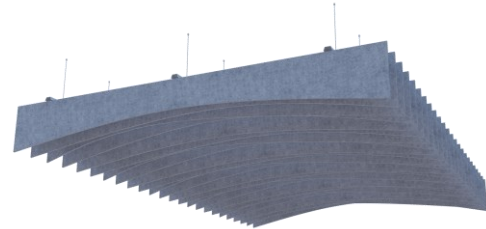

Feltbi Baffle ürünlerimiz tavanlarınızda hem akustik hem de görselliği zarif bir şekilde sağlar. Kurulumu kolaydır, sağlıklı, uzun ömürlü ürünlerdir. Mekanlarınıza özel tasarımlar ile projelerinize farklılık katar. Boyut, renk ve şekil çeşitliliği ile keçe Baffle ürünlerimiz sayesinde **Şimdi Mekanlar Çok Akustik!**

ÖZELLİKLER

Hammadde	:	%100 Polyester Elyaf (%100 geri dönüşüm)
Ağırlık ve Kalınlık	:	3600 gr/m² - 12 mm ~
Renk	:	Bf Kartela

Boyutlar :

Uzunluk : Max : 300 cm
Genişlik : İstenilen ölçüler
Kalınlık : 12 mm ~

MONTAJ

Ürüne özel geliştirilen alüminyum askı aparatları aracılığı ile uygulanır.

PERFORMANS ÖZELLİKLERİ

NRC Ölçüm	:	BF-ASK12-B2 serisi için NRC 0,40-0,55 ~
Sertifikasyon	:	Reach / RoHS / Oeko-tex / TSE / ISO 9001
Yangın Sınıfı	:	BS1d0
Sağlık Değerleri	:	%99,9 zararlı madde içermez antibakteriyel, antikanserojen
Termal Yalıtım	:	0,034 λ W/mk
Su Buhar Difüzyon	:	1,1 μ

Bakım ve Temizlik :

- Elektrik süpürgesi ile ağır baskı uygulanmadan dış yüzey temizliği yapılabilir.
- Nemli bir bezle hafifçe silinerek dış yüzey temizliği yapılabilir

BF-D50