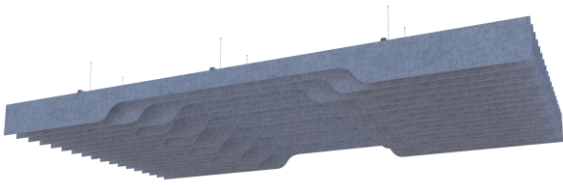

Feltbi Baffle ürünlerimiz tavanlarınızda hem akustik hem de görselliği zarif bir şekilde sağlar. Kurulumu kolaydır, sağlıklı, uzun ömürlü ürünlerdir. Mekanlarınıza özel tasarımlar ile projelerinize farklılık katar. Boyut, renk ve şekil çeşitliliği ile keçe Baffle ürünlerimiz sayesinde **Şimdi Mekanlar Çok Akustik!**

ÖZELLİKLER

Hammadde	:	%100 Polyester Elyaf (%100 geri dönüşüm)
Ağırlık ve Kalınlık	:	3600 gr/m² - 12 mm ~
Renk	:	Bf Kartela

Boyutlar :

Uzunluk : Max : 300 cm
Genişlik : İstenilen ölçüler
Kalınlık : 12 mm ~

MONTAJ

Ürüne özel geliştirilen alüminyum askı aparatları aracılığı ile uygulanır.

PERFORMANS ÖZELLİKLERİ

NRC Ölçüm	:	BF-ASK12-B2 serisi için NRC 0,40-0,55 ~
Sertifikasyon	:	Reach / RoHS / Oeko-tex / TSE / ISO 9001
Yangın Sınıfı	:	BS1d0
Sağlık Değerleri	:	%99,9 zararlı madde içermez antibakteriyel, antikanserojen
Termal Yalıtım	:	0,034 λ W/mk
Su Buhar Difüzyon	:	1,1 μ

Bakım ve Temizlik :

- Elektrik süpürgesi ile ağır baskı uygulanmadan dış yüzey temizliği yapılabilir.
- Nemli bir bezle hafifçe silinerek dış yüzey temizliği yapılabilir

BF-D40